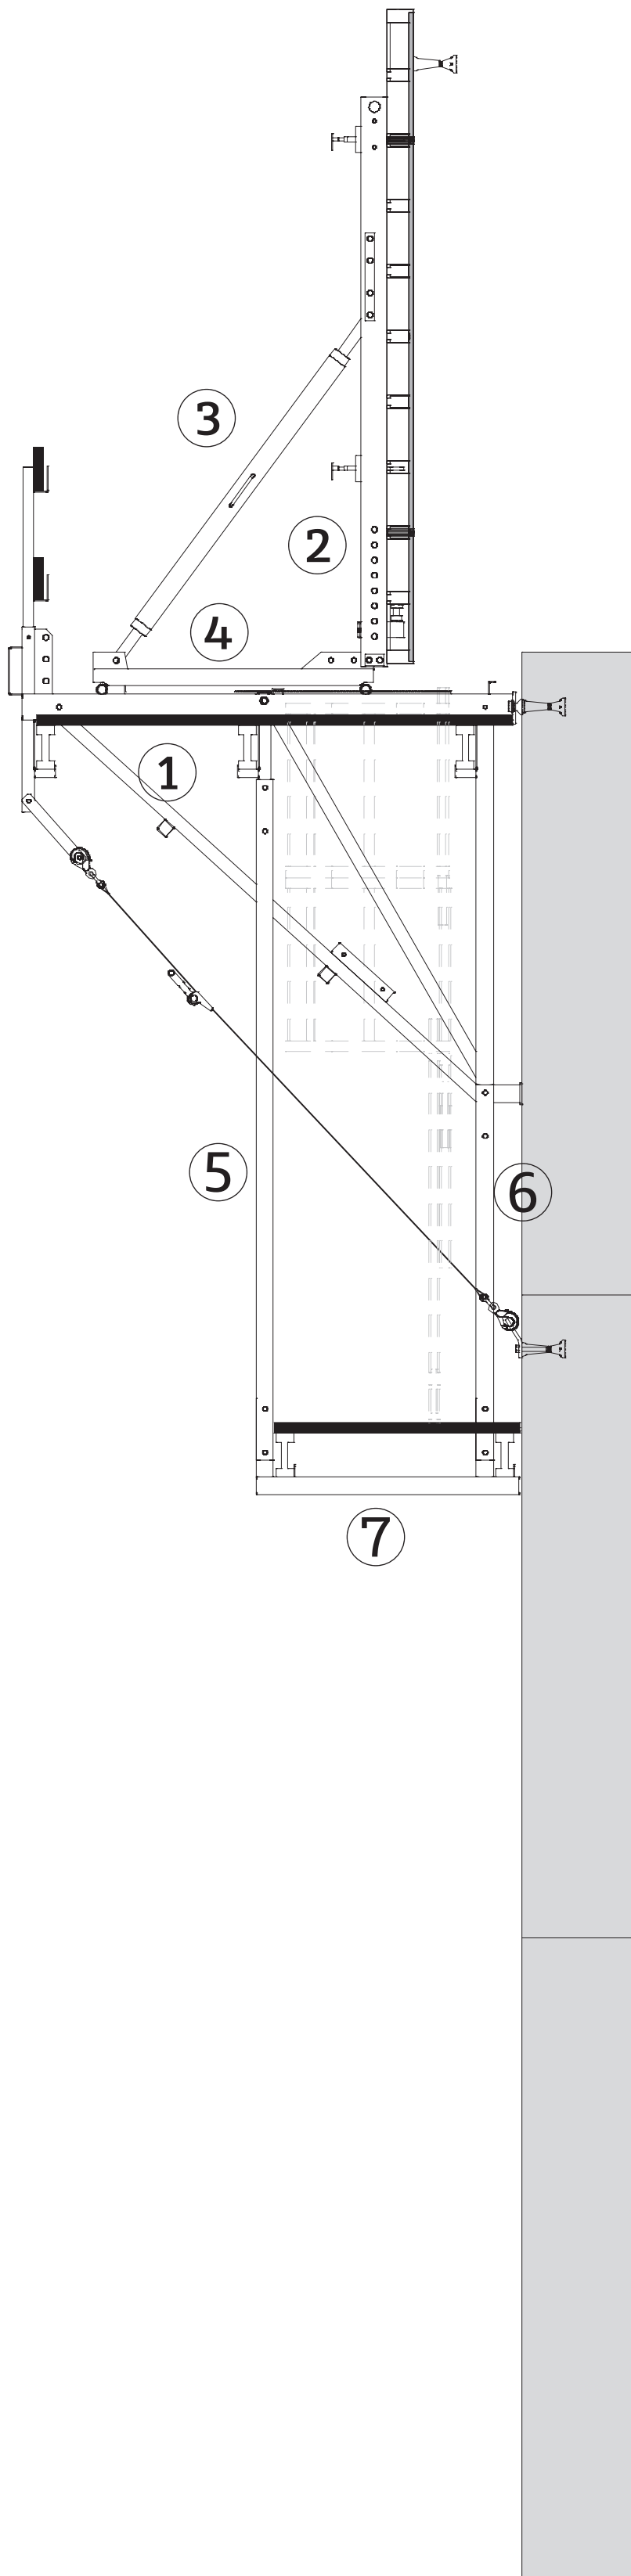

SRC-240

systeme grim pant

▼ Éléments du système

1. Console SRC-240
2. Filière support coo frage SRC-240
3. Bequille de stabilite SRC-240
4. Chariot SRC-240
5. Montante anterieur passerelle suspendue
6. Montante garde-corps passerelle suspendue
7. Butée passerelle suspendue SRC-240