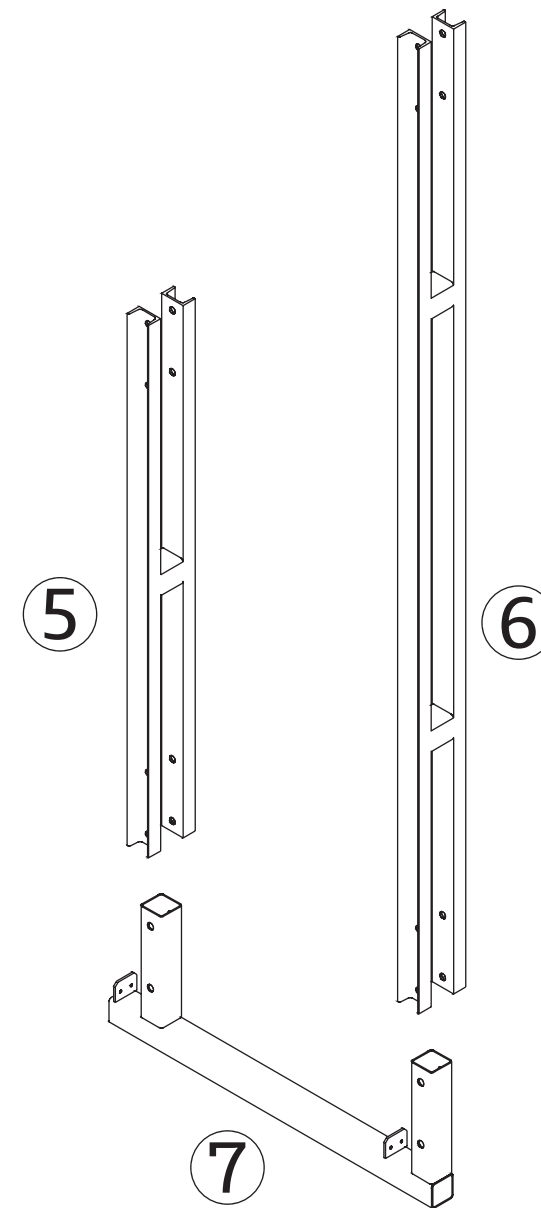

SRC-240

systeme grim pant

▼ Éléments du système

1. Console SRC-240
2. Filière support coo frage SRC-240
3. Bequille de stabilite SRC-240
4. Chariot SRC-240
5. Montante anterieur passerelle suspendue
6. Montante garde-corps passerelle suspendue
7. Butée passerelle suspendue SRC-240