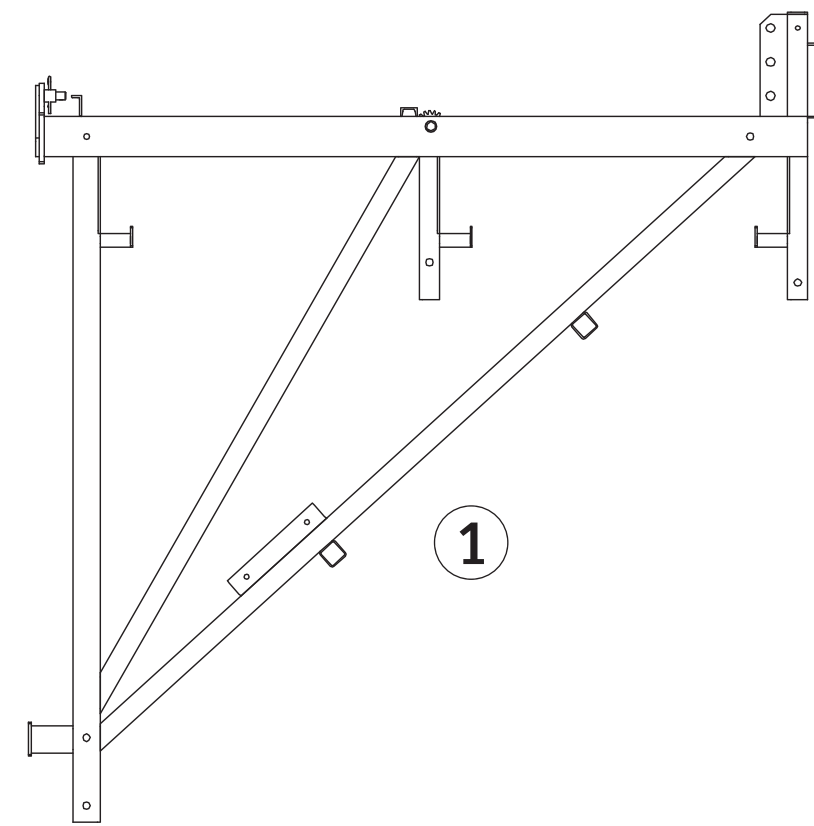

SRC-240

systeme grim pant

▼ Éléments du système

1. Console SRC-240
2. Filière support coo frage SRC-240
3. Bequille de stabilite SRC-240
4. Chariot SRC-240
5. Montante anterieur passerelle suspendue
6. Montante garde-corps passerelle suspendue
7. Butée passerelle suspendue SRC-240