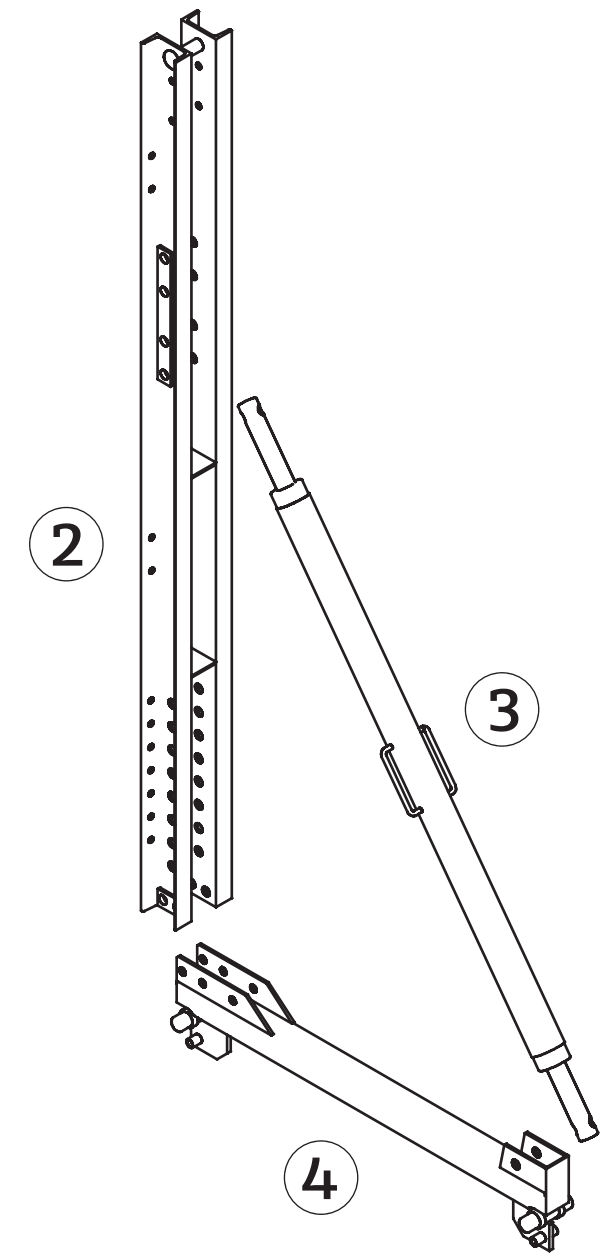

SRC-240

systeme grim pant

▼ Éléments du système

1. Console SRC-240
2. Filière support coo frage SRC-240
3. Bequille de stabilite SRC-240
4. Chariot SRC-240
5. Montante anterieur passerelle suspendue
6. Montante garde-corps passerelle suspendue
7. Butée passerelle suspendue SRC-240