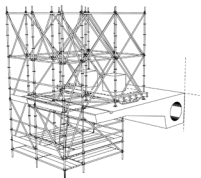

MULTICOM

échafaudages

TOURS ESCALIERS

ECHAFAUDAGES

CONSOLES DE STOCKAGE EN PORTE A FAUX

PLANS DE CHARGES

ESCALIERS OUVERT AU PUBLIC

APPLICATIONS SPECIAUX

▼ Modularité du système

Lisse (cm): 41.3 / 75 / 100 / 105 /
113 / 150 / 180 / 200 / 250 / 300.

Montant (cm): 25 / 50 / 100 / 150 /
200 / 250 / 300 / 400.

CONDOR

www.condorspa.com