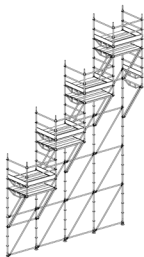

MULTICOM

échafaudages

TOURS ESCALIERS

ECHAFAUDAGES

CONSOLES DE STOCKAGE EN PORTE A FAUX

PLANS DE CHARGES

ESCALIERS OUVERT AU PUBLIC

APPLICATIONS SPECIAUX

▼ Modularité du système

Lisse (cm): 41.3 / 75 / 100 / 105 /
113 / 150 / 180 / 200 / 250 / 300.

Montant (cm): 25 / 50 / 100 / 150 /
200 / 250 / 300 / 400.

CONDOR

www.condorspa.com