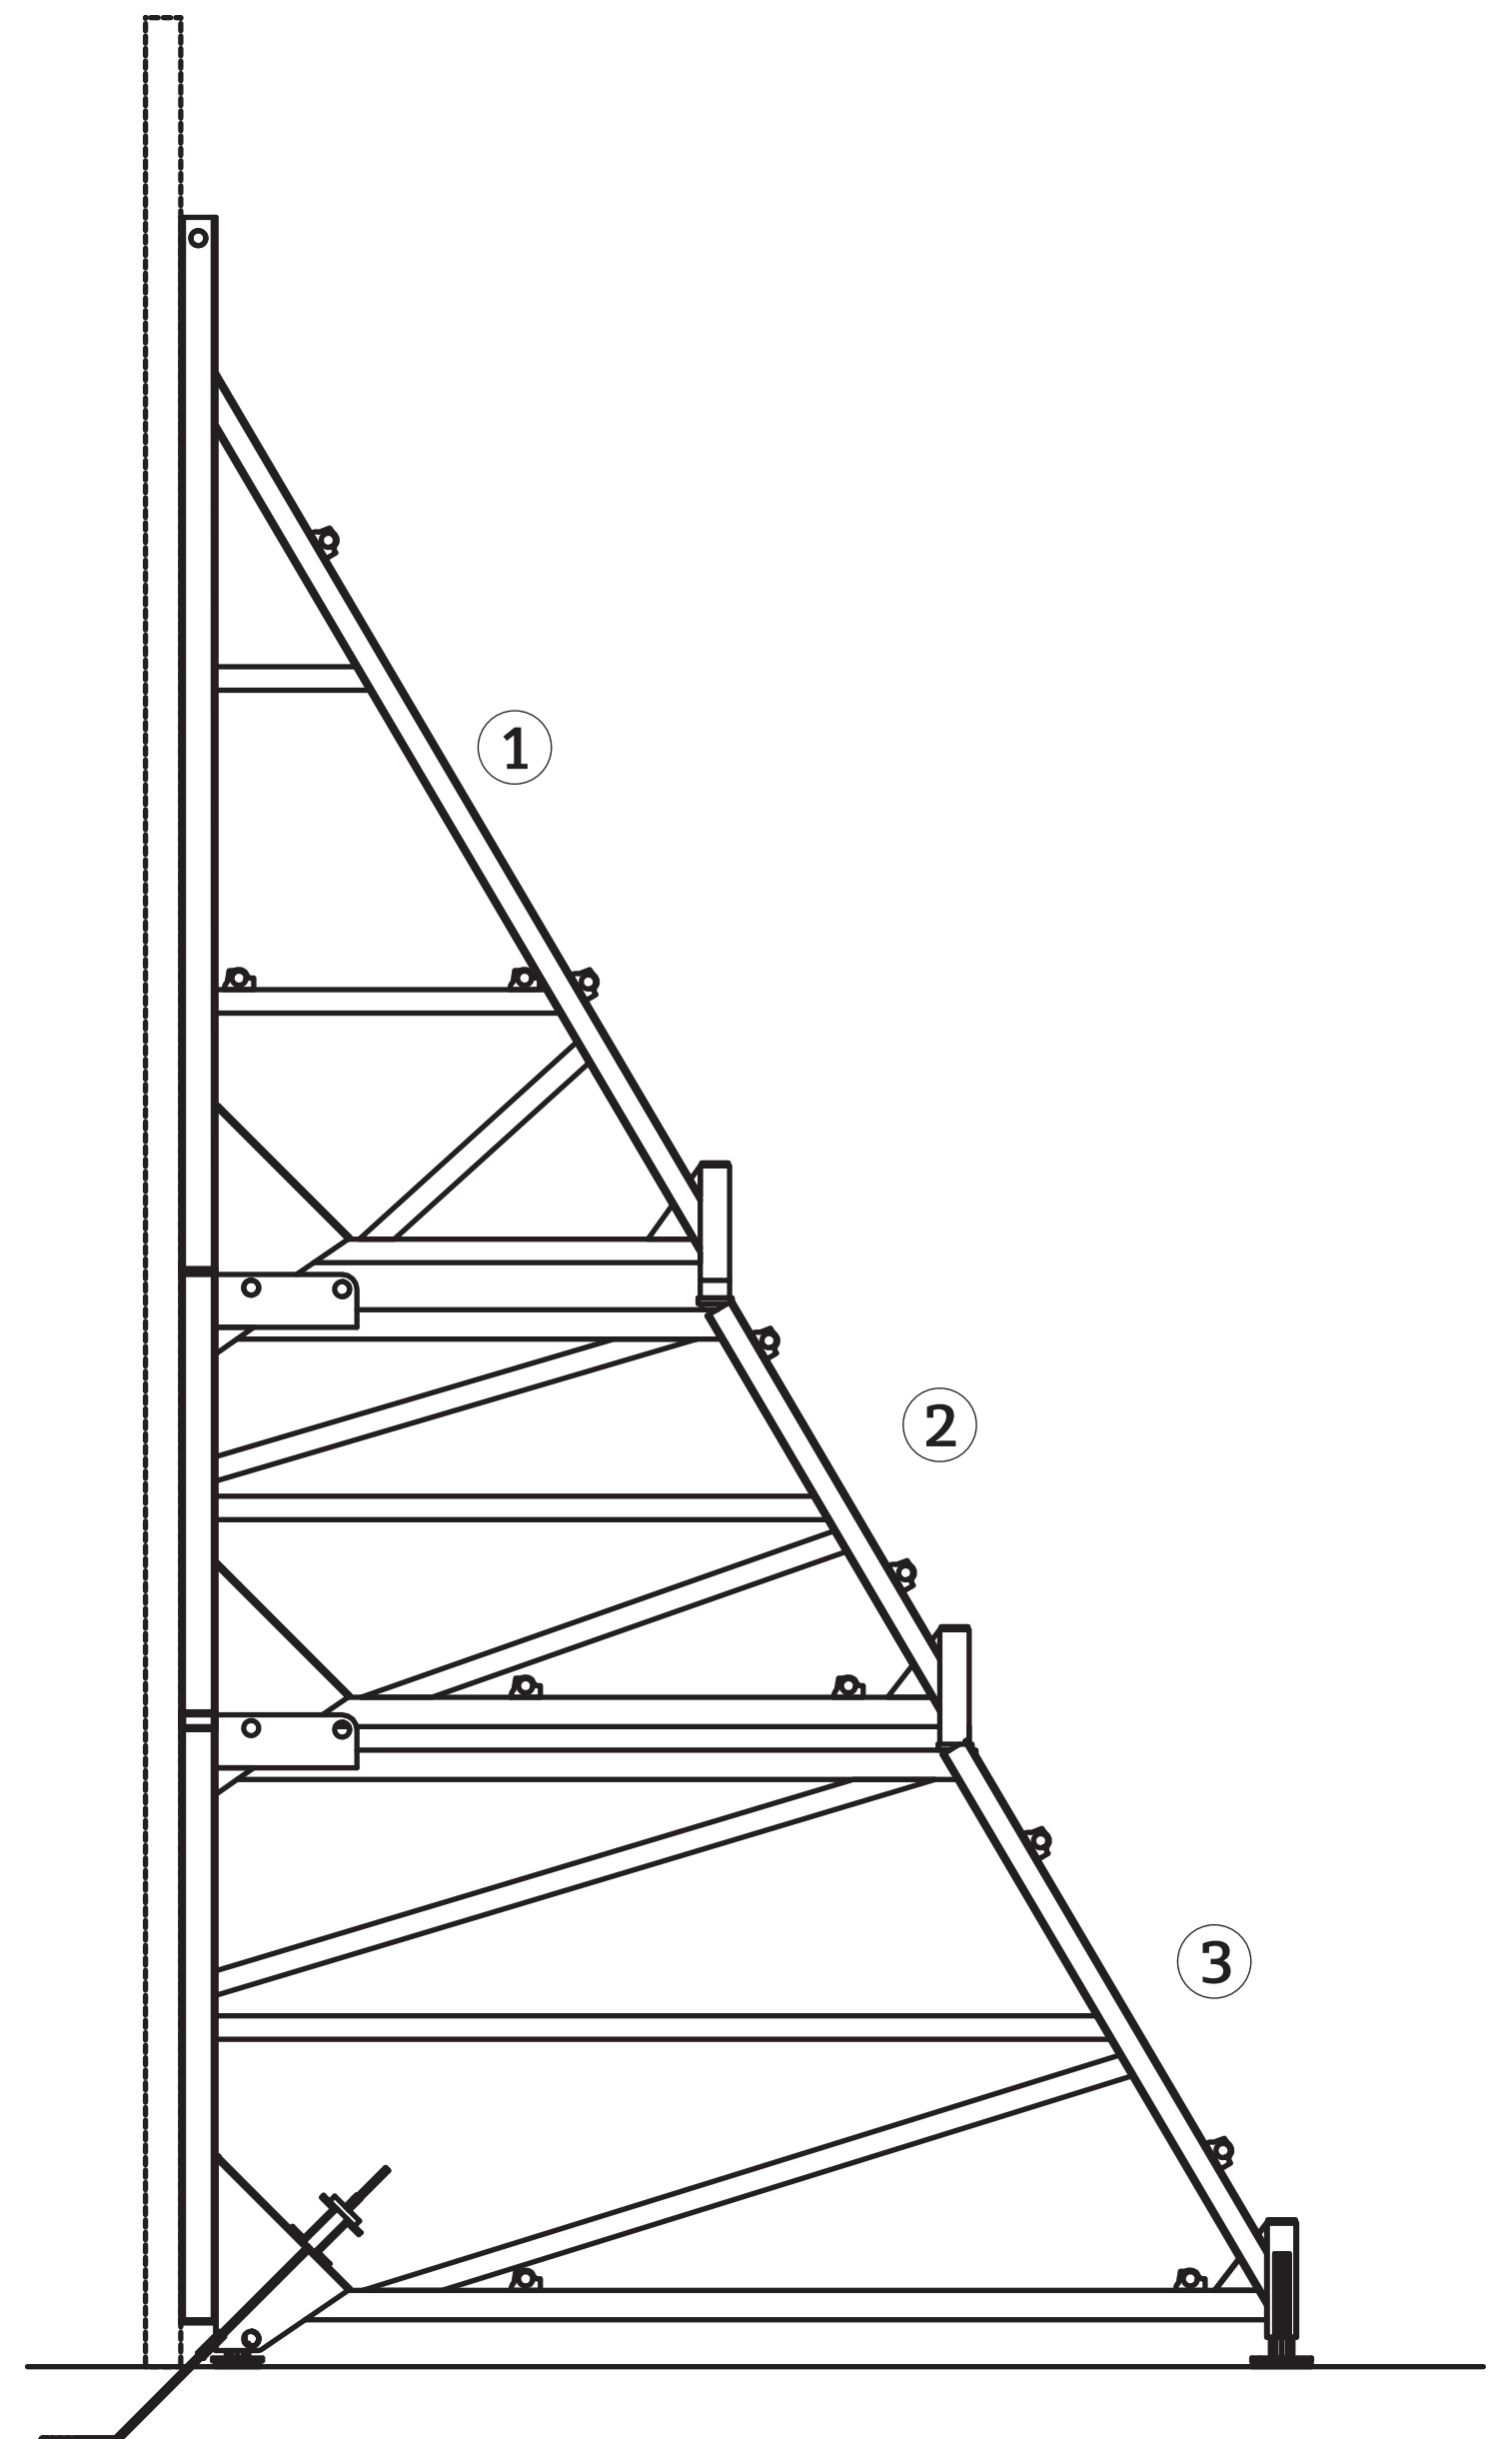

MF

ferme de butonnage

▼ Hauteur maximale: 840cm

▼ Éléments du système

1. Ferme de butonnage MF-C
2. Ferme de butonnage MF-B
3. Ferme de butonnage MF-A

CONDOR

www.condorspa.com