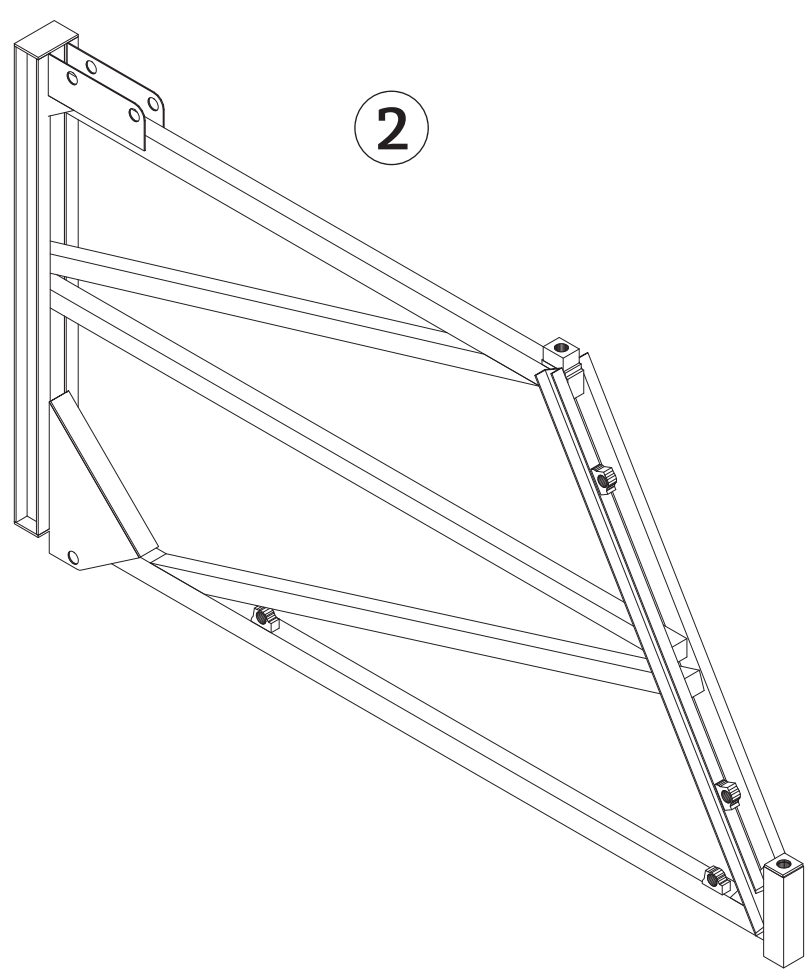

MF

ferme de butonnage

▼ Hauteur maximale: 840cm

▼ Éléments du système

1. Ferme de butonnage MF-C
2. Ferme de butonnage MF-B
3. Ferme de butonnage MF-A

CONDOR

www.condorspa.com