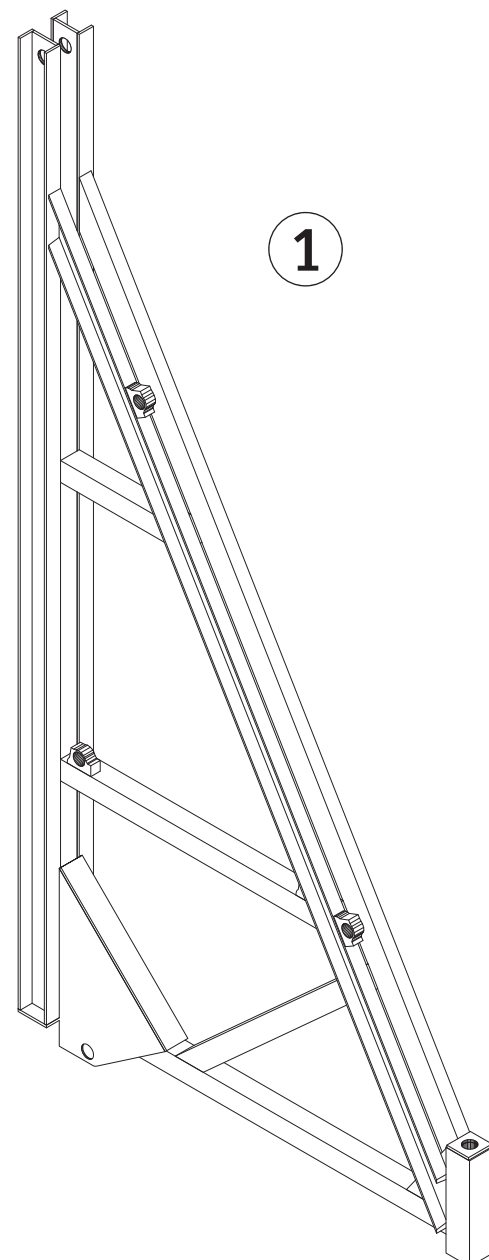

MF

ferme de butonnage

▼ Hauteur maximale: 840cm

▼ Éléments du système

1. Ferme de butonnage MF-C
2. Ferme de butonnage MF-B
3. Ferme de butonnage MF-A

CONDOR

www.condorspa.com