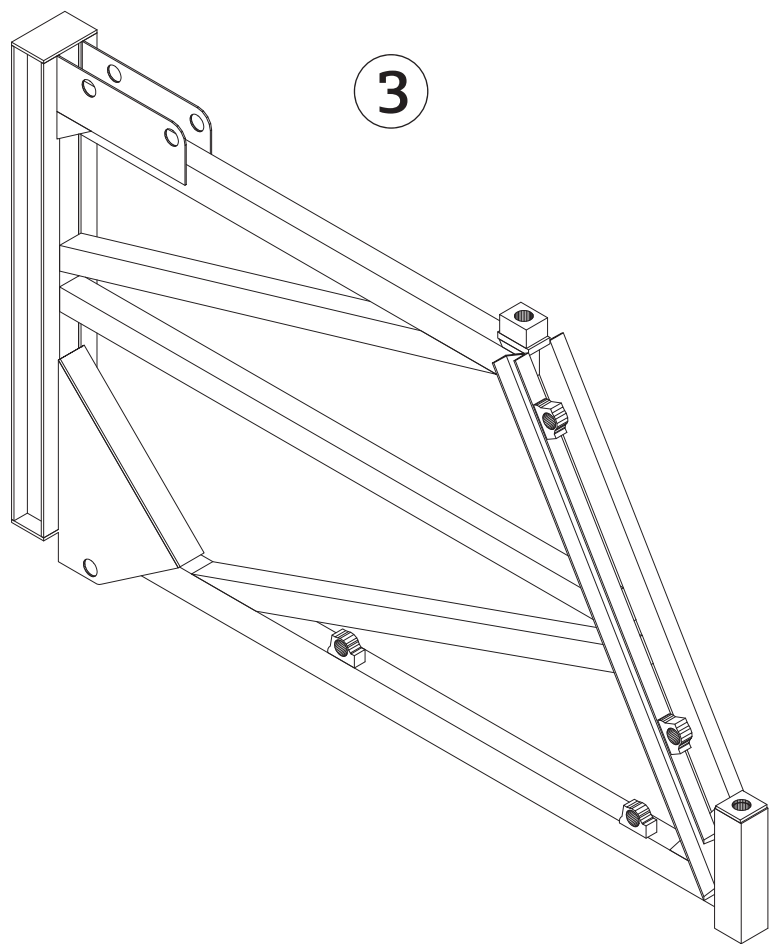

MF

ferme de butonnage

▼ Hauteur maximale: 840cm

▼ Éléments du système

1. Ferme de butonnage MF-C
2. Ferme de butonnage MF-B
3. Ferme de butonnage MF-A

CONDOR

www.condorspa.com