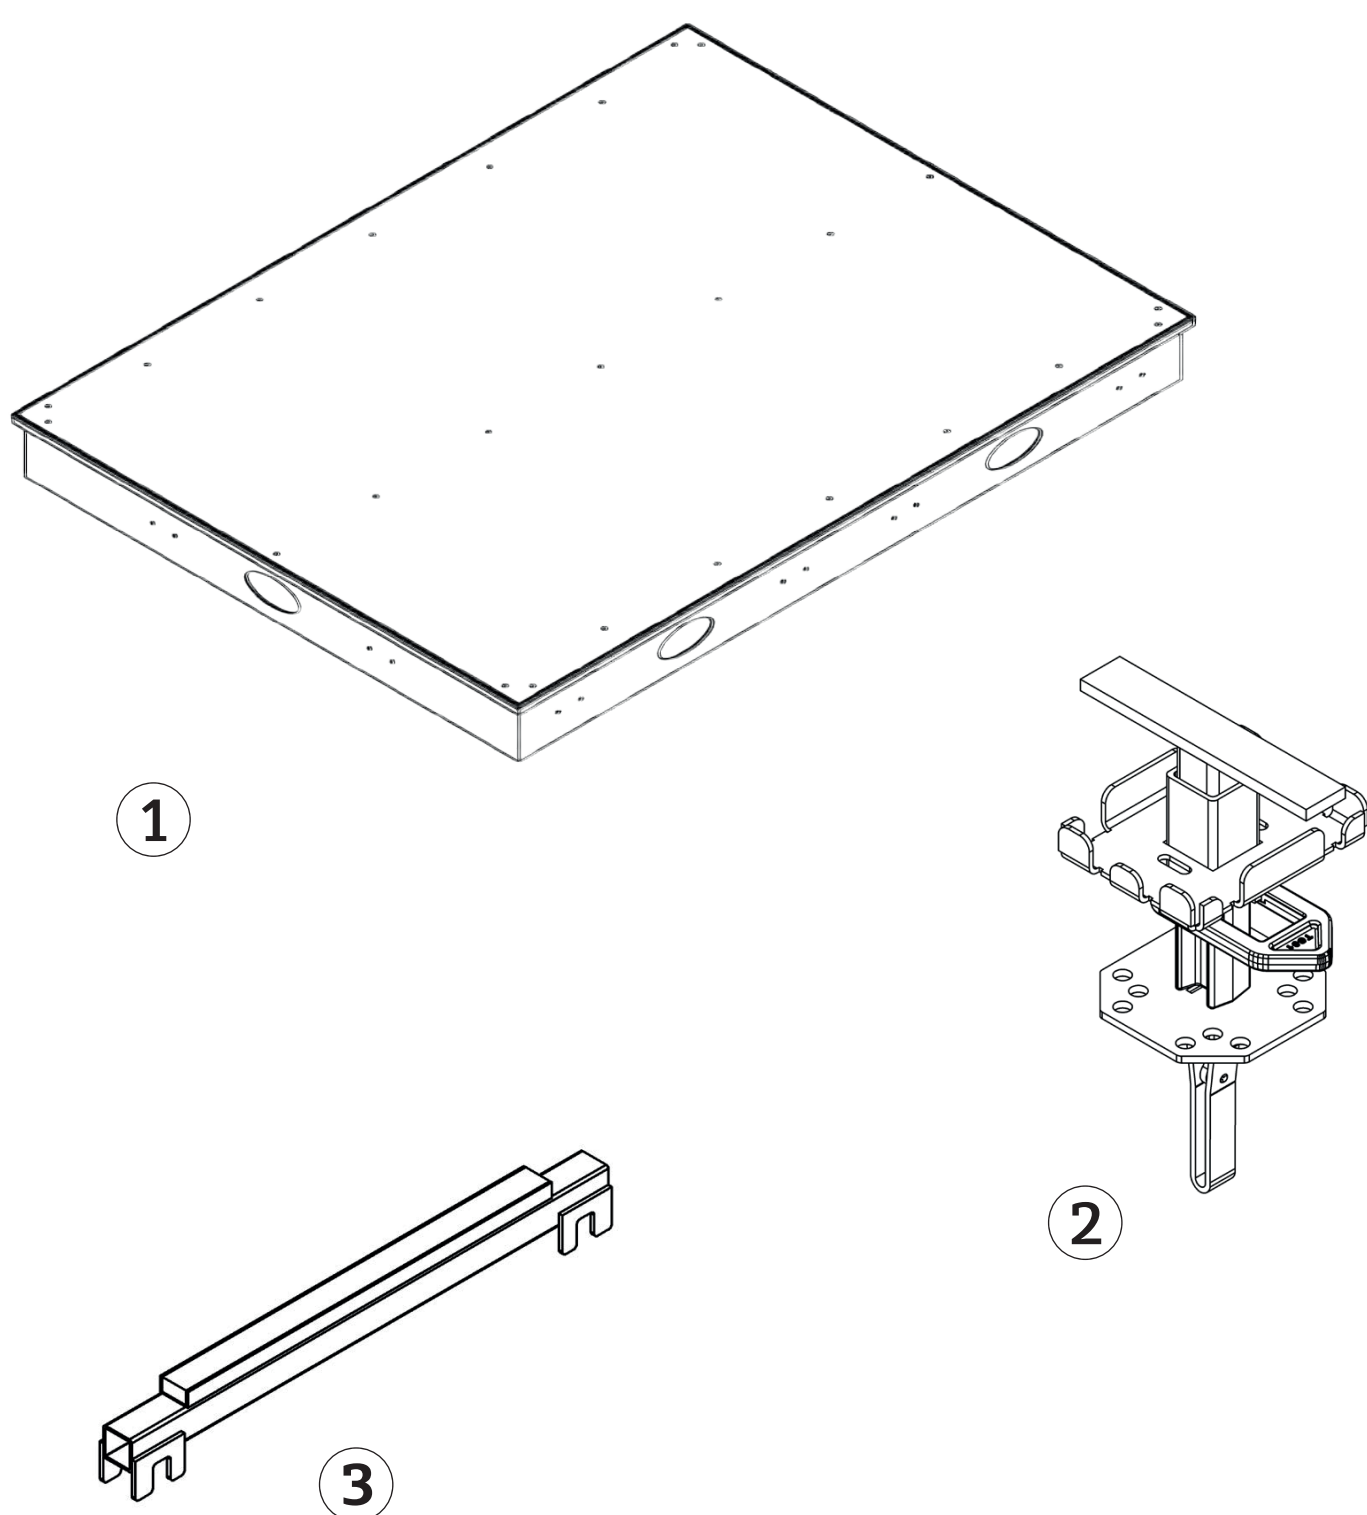

# ALUPLUS

coffrage horizontale

---

## ▼ Dimension des panneaux

1125 x 375mm  
1125 x 750mm  
1125 x 1500mm

---

## ▼ Éléments du système

1. Panneau Aluplus
2. Tête de décoffrage Aluplus
3. Couvre-fente

---