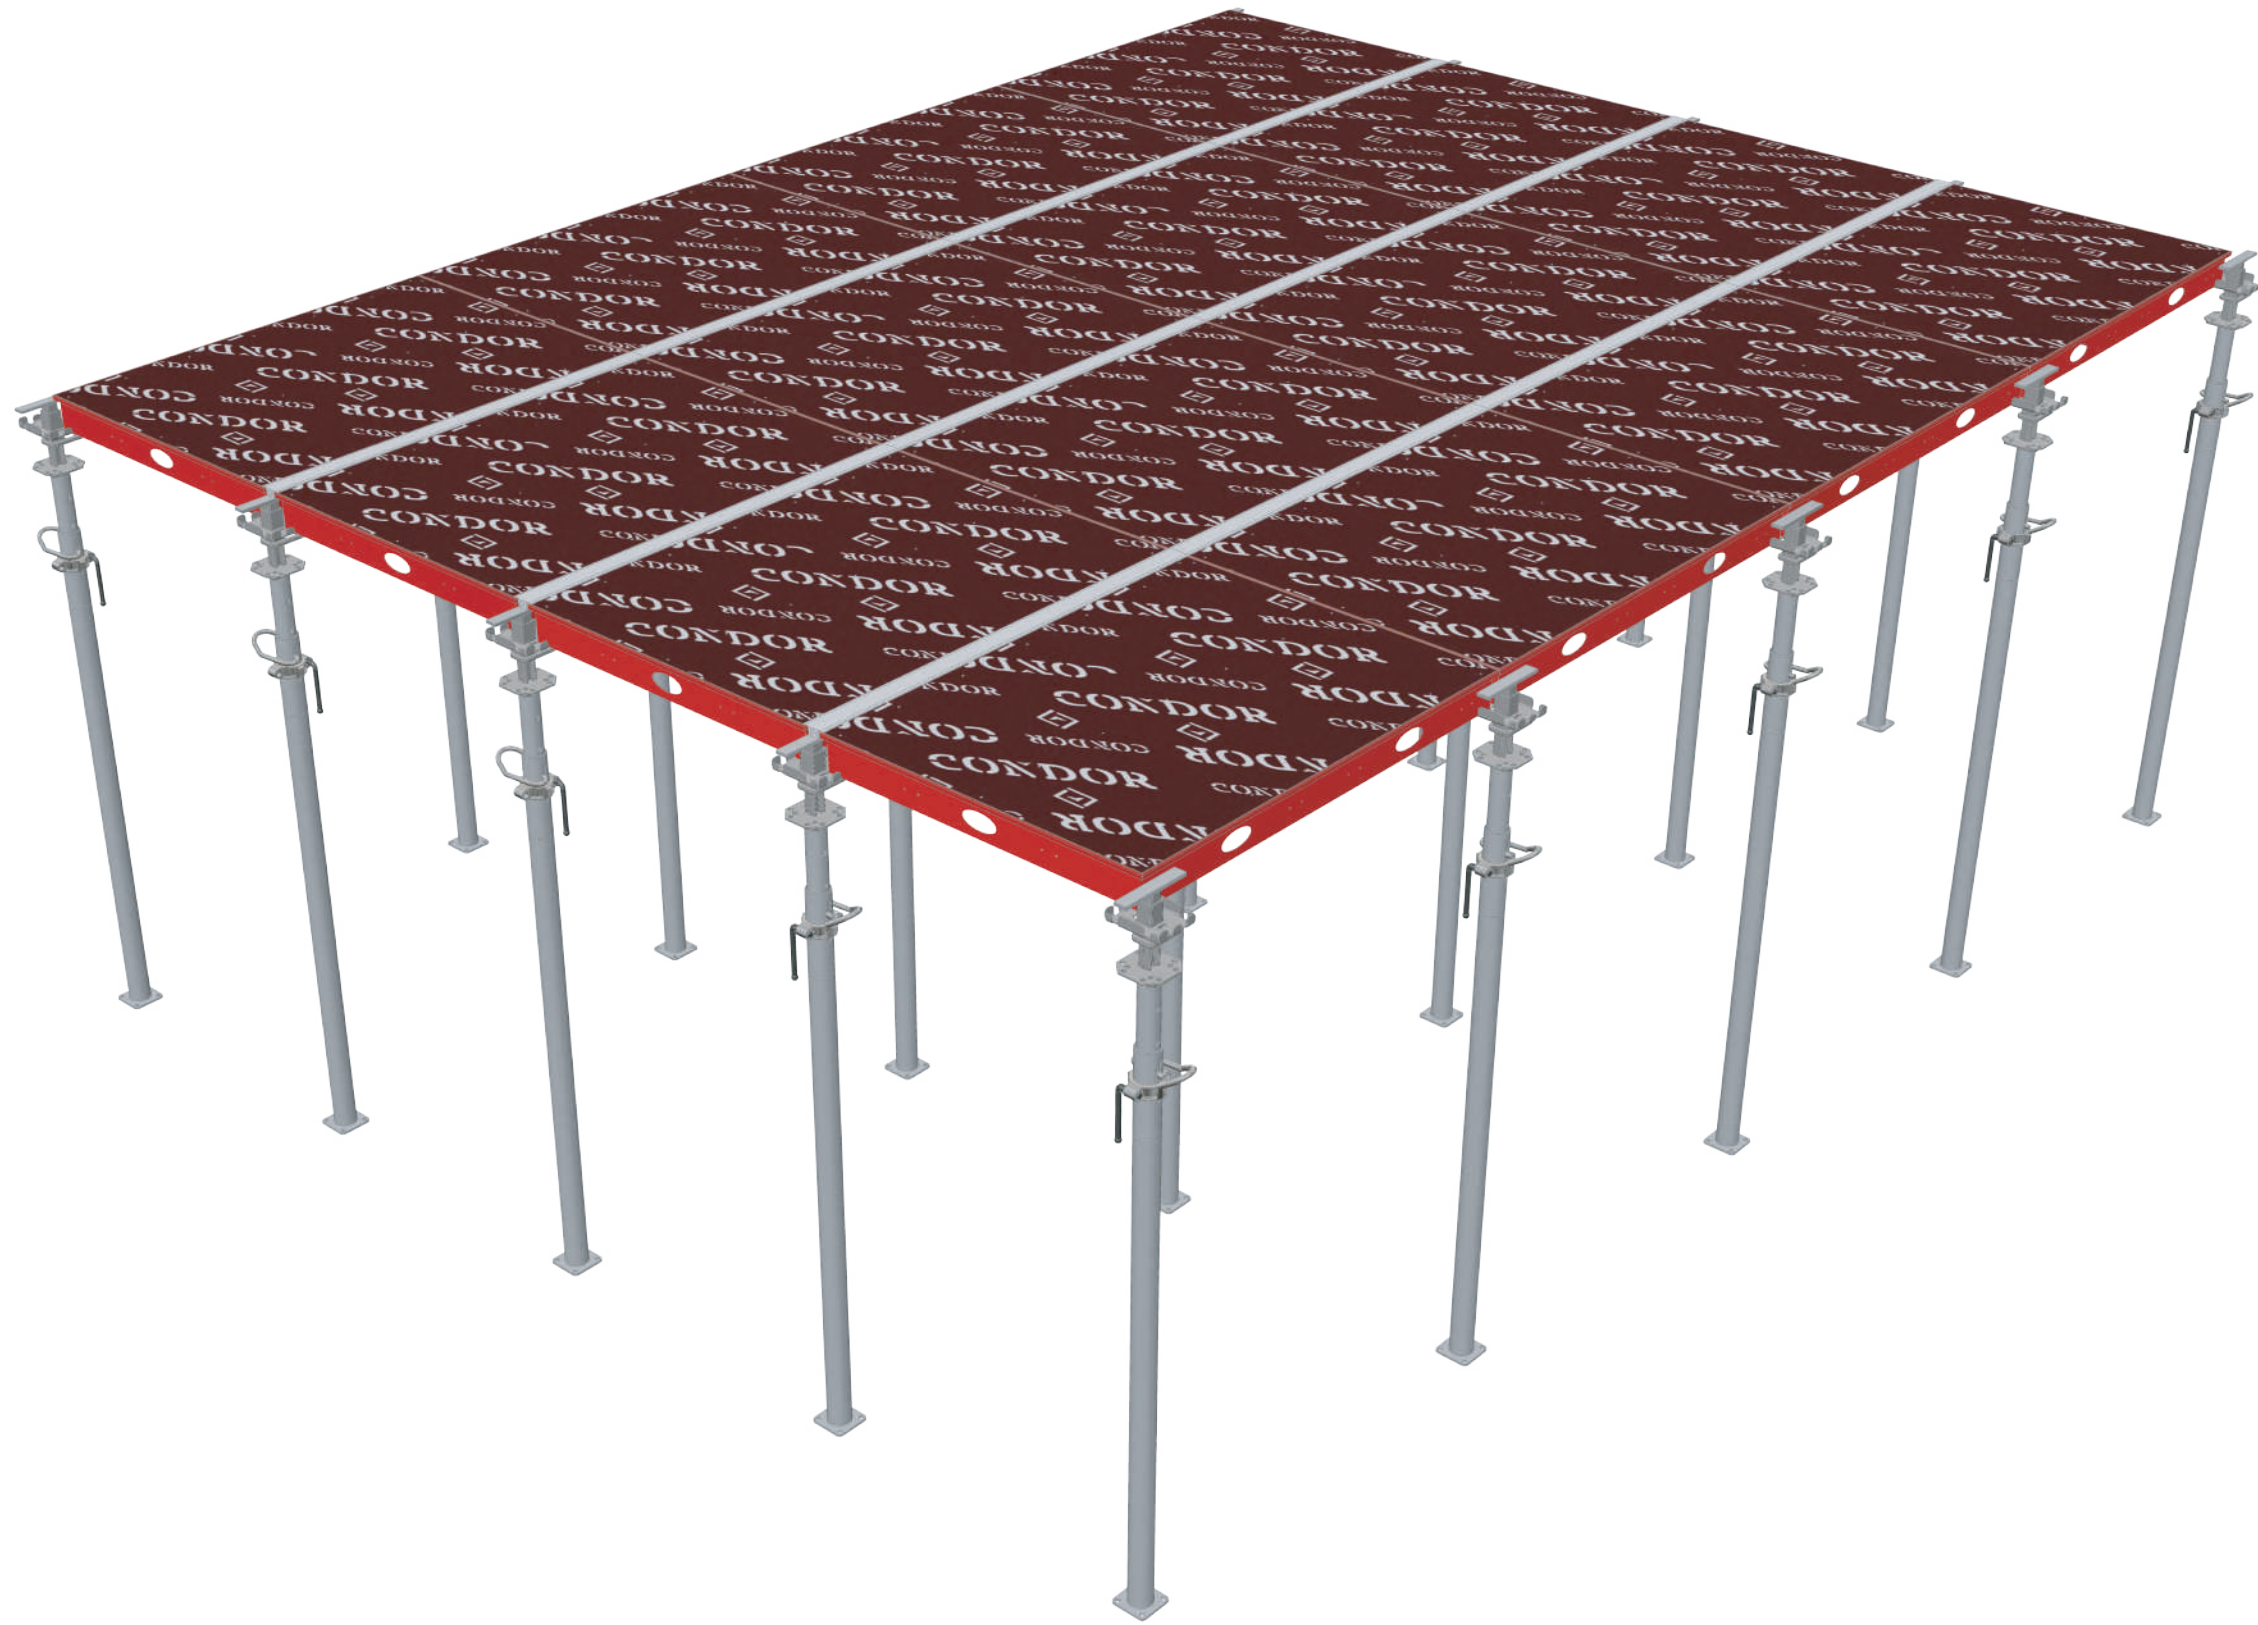

# ALUPLUS

coffrage horizontale

---

## ▼ Dimension des panneaux

1125 x 375mm  
1125 x 750mm  
1125 x 1500mm

---

## ▼ Éléments du système

1. Panneau Aluplus
2. Tête de décoffrage Aluplus
3. Couvre-fente

---